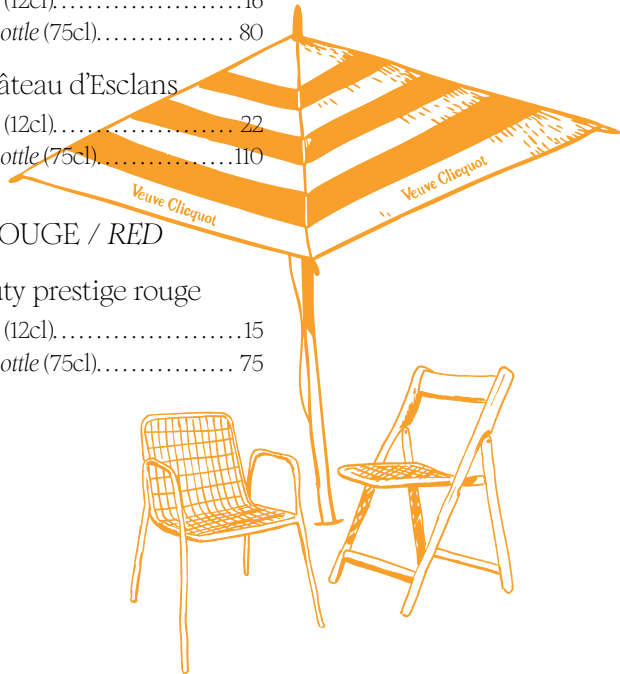

Boissons

Drinks

Vins / Wines

BLANC / WHITE

Minuty prestige blanc

Verre / glass (12cl).....15

Bouteille / bottle (75cl)..... 75

ROSÉ / ROSÉ

Whispering angel

Verre / glass (12cl).....16

Bouteille / bottle (75cl)..... 80

Château d'Esclans

Verre / glass (12cl)..... 22

Bouteille / bottle (75cl).....110

ROUGE / RED

Minuty prestige rouge

Verre / glass (12cl).....15

Bouteille / bottle (75cl)..... 75